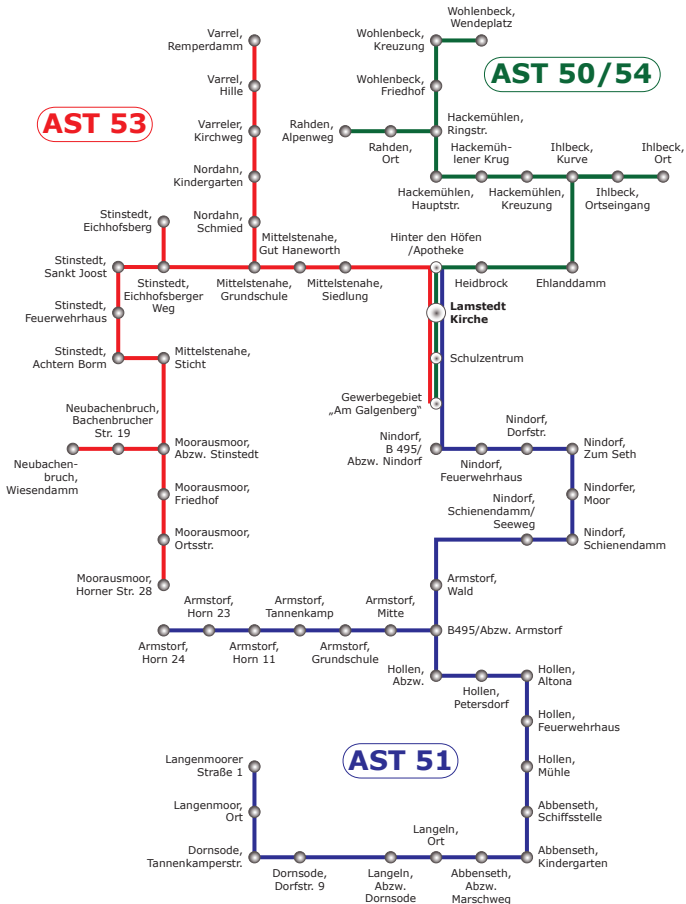

**AST 50/54****AST 53****AST 51**

● Varrel, Hille

Haltestelle nur zum Einstieg für Fahrten mit Ziel Lamstedt;  
Ausstieg nur für Fahrten aus Lamstedt

⊙ Lamstedt, Kirche

Einstieg für Fahrten in die Region;  
Ausstiegshaltestelle für Fahrten aus den Orten der  
Samtgemeinde Börde-Lamstedt